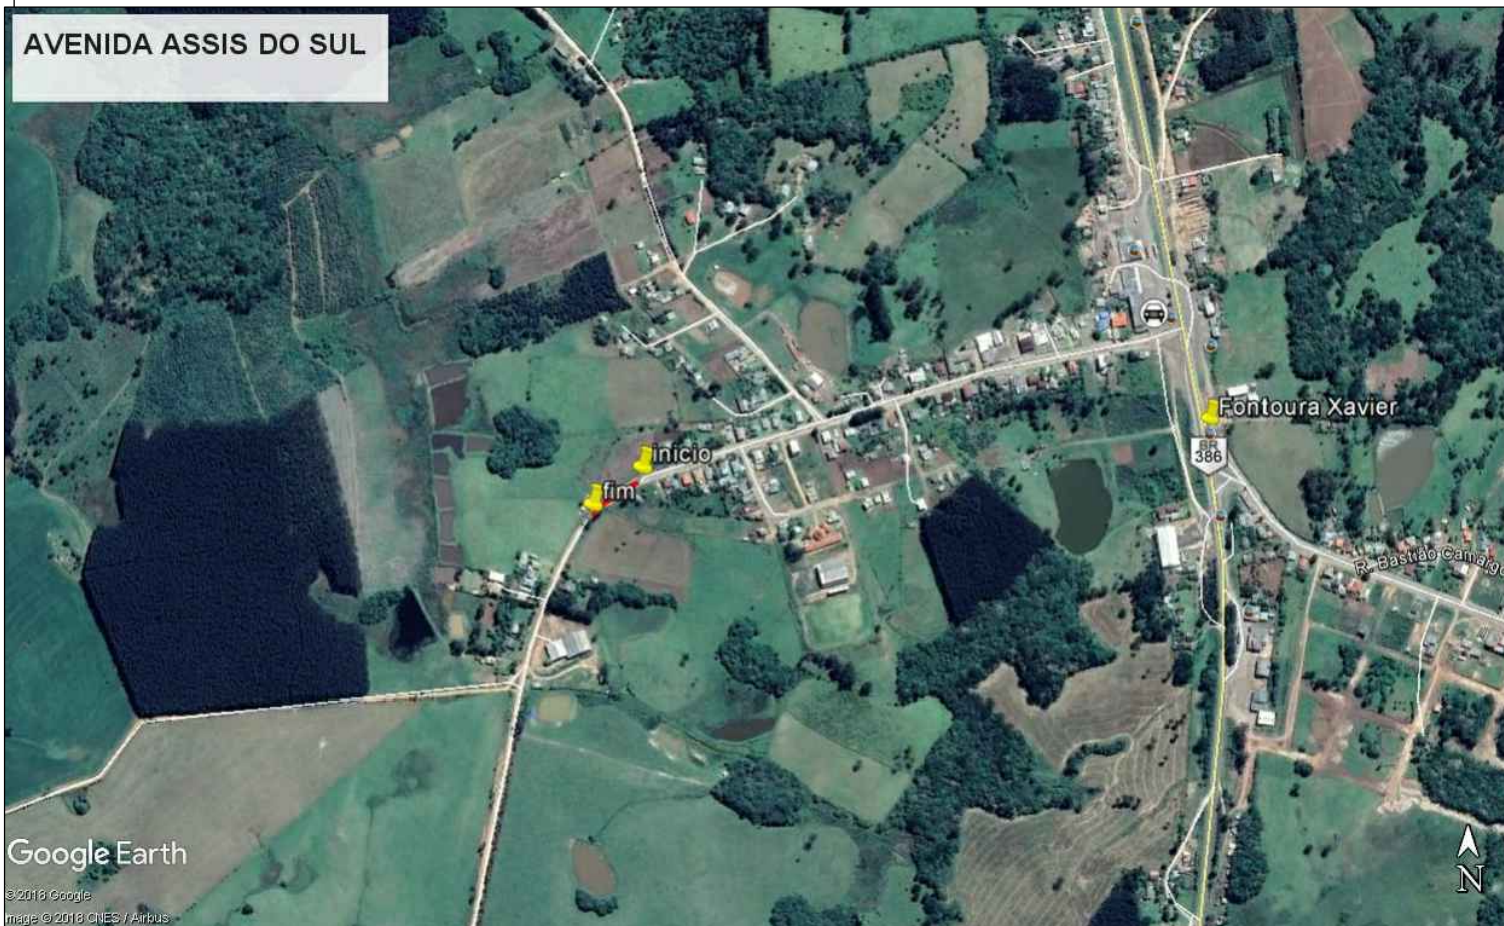

AVENIDA ASSIS DO SUL

Google Earth

©2018 Google  
image © 2018 CNES / Airbus

LOCALIZAÇÃO

AVENIDA ASSIS DO SUL

Google Earth

©2018 Google  
image © 2018 CNES / Airbus

SITUAÇÃO

PREFEITURA MUNICIPAL DE FONTOURA XAVIER			ESTADO:	RS
			MUNICÍPIO:	FONTOURA XAVIER
PROJETO: TÍTULO: PAVIMENTAÇÃO DE VIAS URBANAS		TIPO: STUAÇÃO E LOCALIZAÇÃO	DATA:	Dezembro/2018
RESPONSÁVEL TÉCNICO:	PROPRIETÁRIO / RESPONSÁVEL:	LOCAL: AVENIDA ASSIS DO SUL	ESCALA:	s/escala
NATÁLIA CATTO DARTORA CREA RS 216.784		ÁREA: 1.354,48 m <sup>2</sup>	PRANCHA:	01